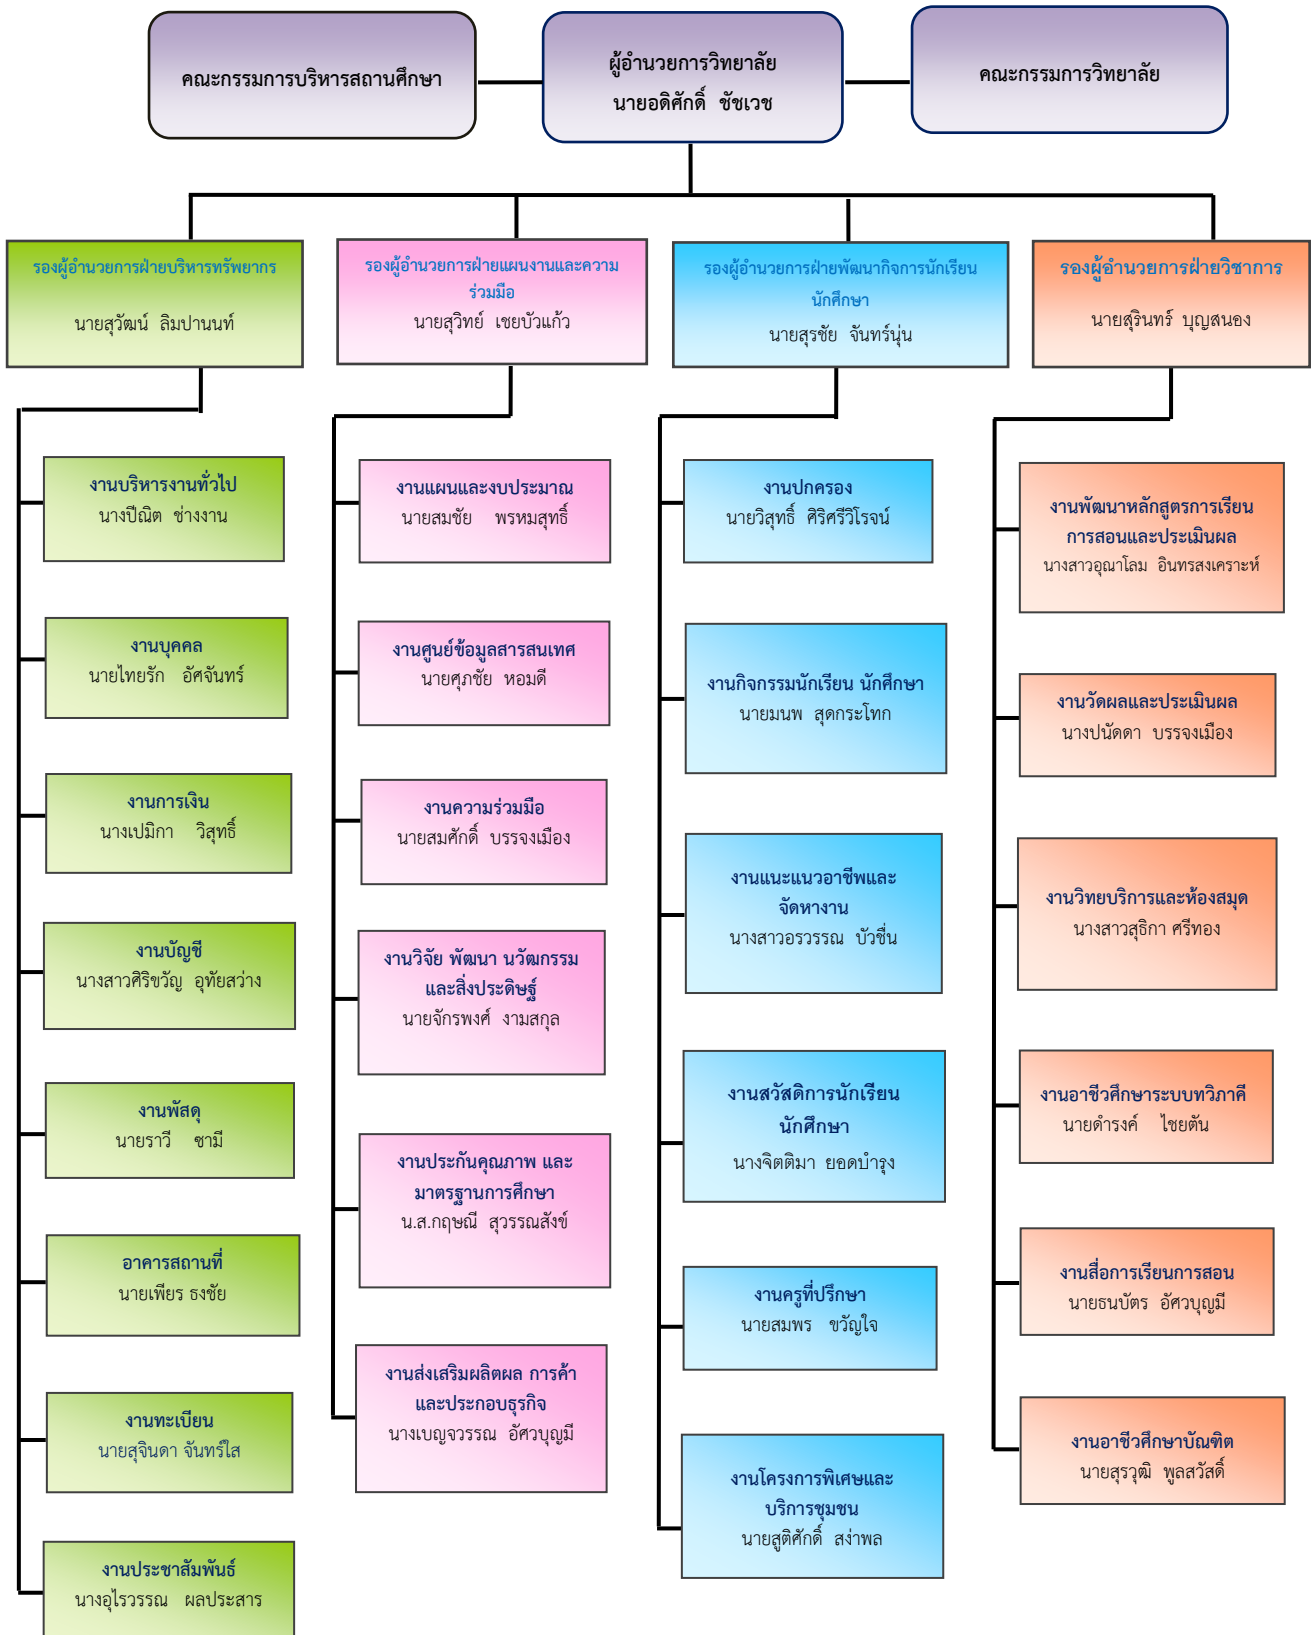

นายสุวิทย์ เชยบัวแก้ว
รองผู้อำนวยการฝ่ายแผนงานและความร่วมมือ

นายสุวัฒน์ ลิ้มปานนท์
รองผู้อำนวยการฝ่ายบริหารทรัพยากร

๓.แผนภูมิบริหารสถานศึกษา

แผนภูมิ โครงสร้างการบริหารสถานศึกษา
วิทยาลัยเทคนิคภูเก็ต

๔. รายชื่อบุคลากรทางการศึกษา ประจำปีการศึกษา ๒๕๖๕